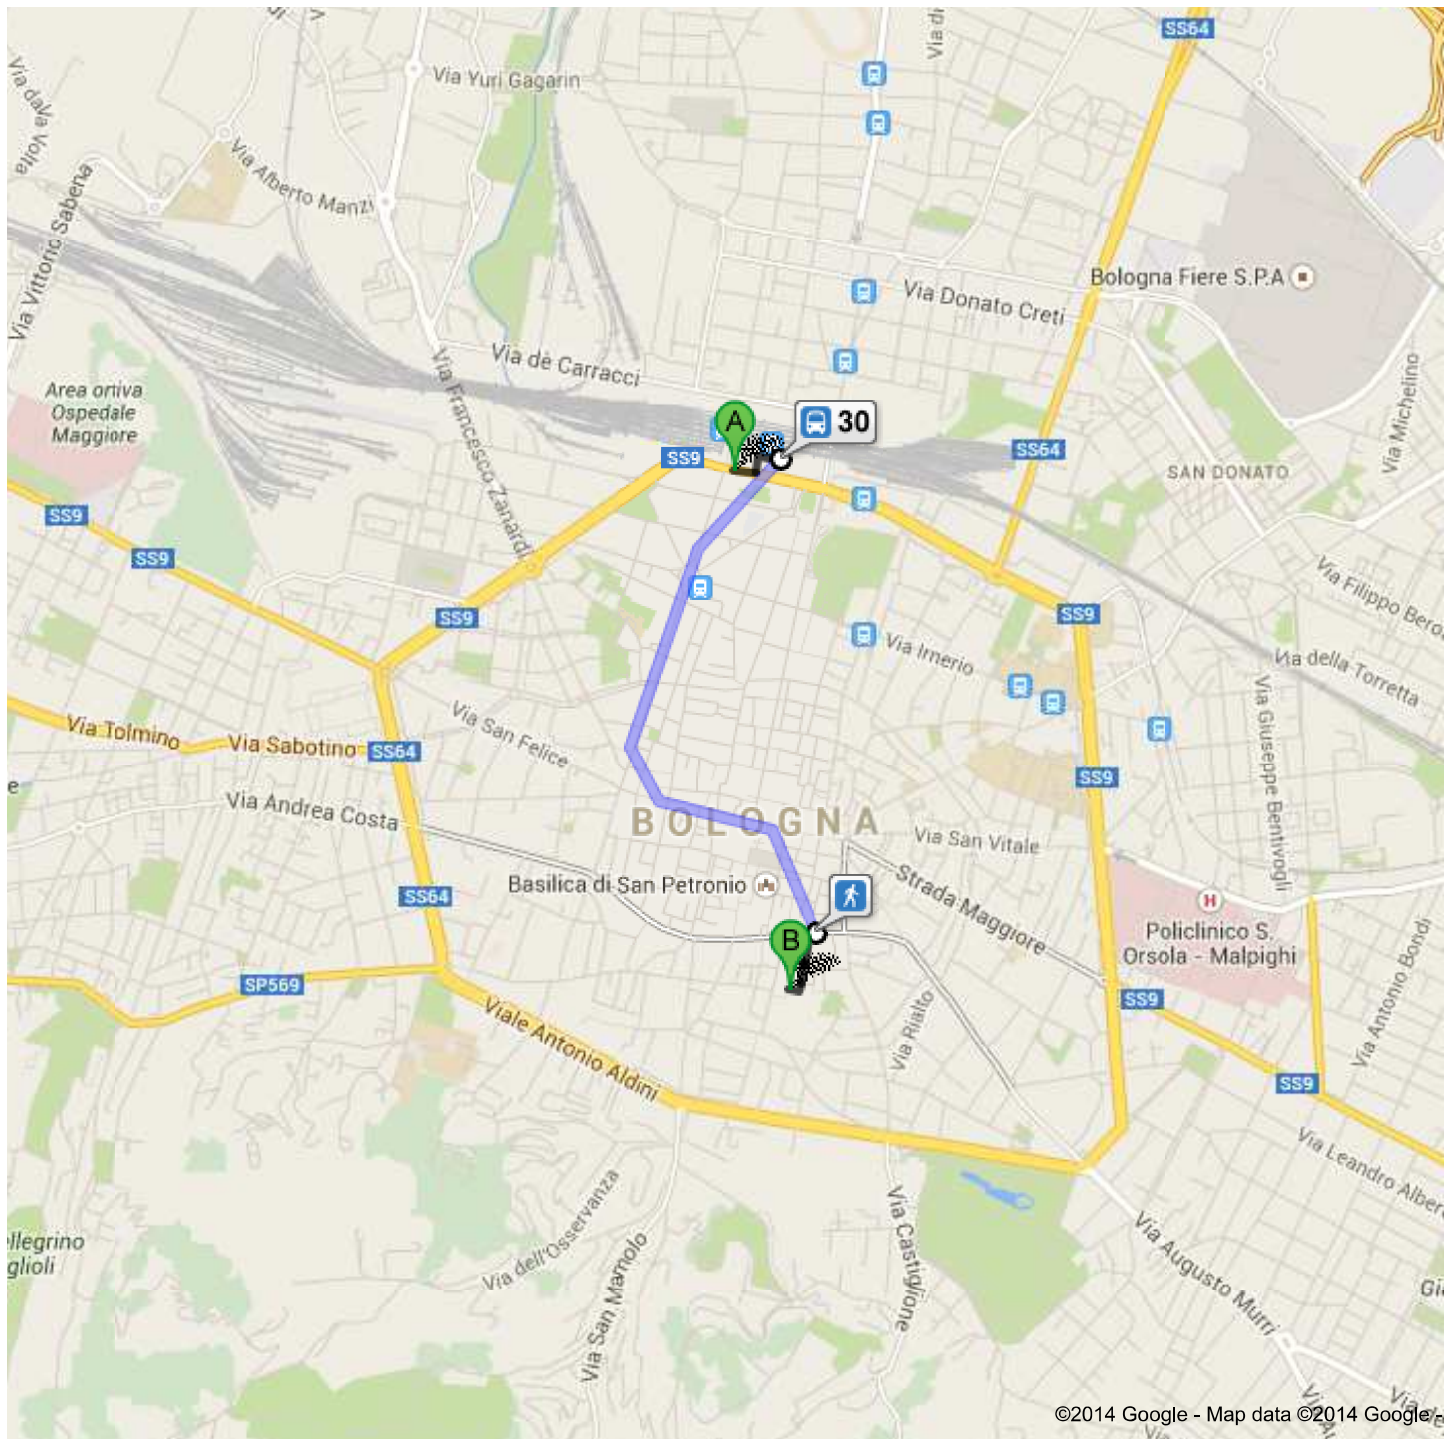

Inizio **Stazione Centrale, Bologna, BO**
Fine **Piazza San Domenico, Bologna**
Quando 27/10/14 dopo 13:00
Durata 21 min totale

©2014 Google - Map data ©2014 Google